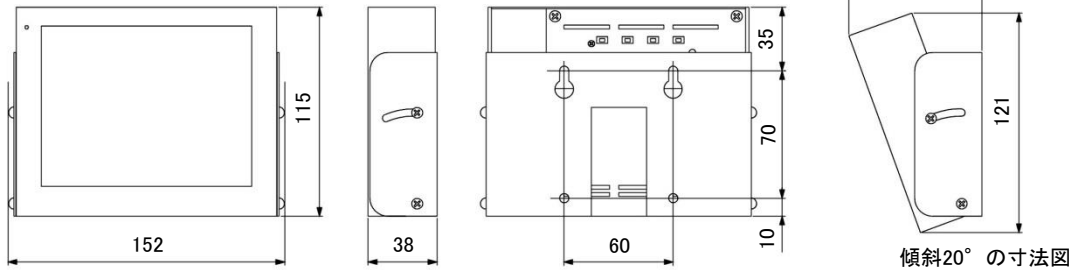

#### ■仕様

型式	NM-LCD56ELVB
LCDパネル	5.6インチ TFT LCD
解像度	640×480ドット(4:3)
画面表示部寸法	112×84mm
明るさ	250cd/m <sup>2</sup>
コントラスト	1000:1
バックライト	LED 20,000時間
目測視野角	R/L:60° U:60° /D:30°
映像入力数	映像 2入力
映像入力型式	CVBS(NTSC)/PAL 自動切換
映像入力規格	1.0Vp/p VBS 75Ω
映像入力コネクタ	2入力 RCA 入力
電源	DC12V 1A
消費電力	4.6W
使用環境条件	0°C～+50°C(結露なきこと)
材質 表面仕上げ	ステンレス ヘアライン
本体外形寸法	143.5(W)×115(H)×37(D)mm(壁掛け金具未装着時) 143.5(W)×115(H)×38(D)mm(壁掛け金具装着時) 152(W)×115(H)×38(D)mm(角度調整付き壁掛け金具装着時) (本体を20度傾けた場合152(W)×121(H)×74(D)mmになります。)
角度調整付き壁掛け金具 傾斜角度	垂直 0度～20度
重量	670g
付属品	ACアダプター
オプション(別売)	角度調整付き壁掛け金具 型式 NM-KG05

# 5. 6インチ液晶ビデオモニタ (ビデオ入力専用型)

本体外形寸法図／NM-LCD56ELV-B

壁掛け金具使用時の外形寸法図

オプション(別売)

角度調整付き壁掛け金具使用時の外形寸法図

参考図

(角度調整付き壁掛け金具外形寸法)

参考図

(壁掛け金具外形寸法)

本体背面

壁掛け金具装着

角度調整付き壁掛け金具  
装着時本体背面(0度)

角度調整付き壁掛け金具  
装着時本体背面(20度)

オプション(別売)使用時