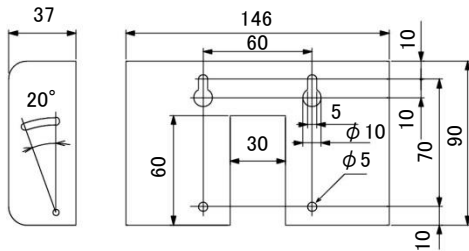

#### ■仕様

型式	NM-LCD56ELVB
LCDパネル	5.6インチ TFT LCD
解像度	640×480ドット(4:3)
画面表示部寸法	112×84mm
明るさ	250cd/m <sup>2</sup>
コントラスト	1000:1
バックライト	LED 20,000時間
目測視野角	R/L:60° U:60° /D:30°
映像入力数	映像 2入力
映像入力型式	CVBS(NTSC)/PAL 自動切換
映像入力規格	1.0Vp/p VBS 75Ω
映像入力コネクタ	2入力 RCA 入力
電源	DC12V 1A
消費電力	4.6W
使用環境条件	0°C～+50°C(結露なきこと)
材質 表面仕上げ	ステンレス ヘアライン
本体外形寸法	143.5(W)×115(H)×37(D)mm(壁掛け金具未装着時) 143.5(W)×115(H)×38(D)mm(壁掛け金具装着時) 152(W)×115(H)×38(D)mm(角度調整付き壁掛け金具装着時) (本体を20度傾けた場合152(W)×121(H)×74(D)mmになります。)
角度調整付き壁掛け金具 傾斜角度	垂直 0度～20度
重量	670g
付属品	ACアダプター
オプション(別売)	角度調整付き壁掛け金具 型式 NM-KG05

# 5. 6インチ液晶ビデオモニタ (ビデオ入力専用型)

本体外形寸法図／NM-LCD56ELV-B

壁掛け金具使用時の外形寸法図

オプション(別売)

角度調整付き壁掛け金具使用時の外形寸法図

参考図

(角度調整付き壁掛け金具外形寸法)

参考図

(壁掛け金具外形寸法)

本体背面

壁掛け金具装着

角度調整付き壁掛け金具  
装着時本体背面(0度)

角度調整付き壁掛け金具  
装着時本体背面(20度)

オプション(別売)使用時