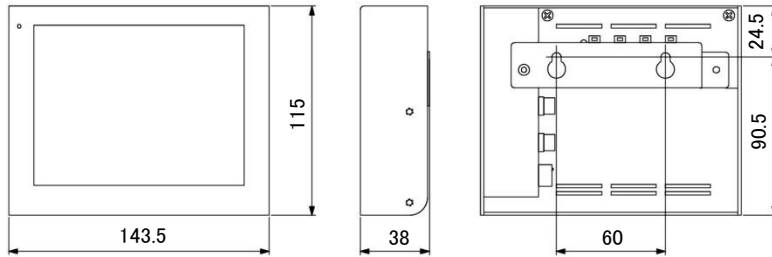

#### ■仕様

型式	NM-LCD56ELVB
LCDパネル	5.6インチ TFT LCD
解像度	640×480ドット(4:3)
画面表示部寸法	112×84mm
明るさ	250cd/m <sup>2</sup>
コントラスト	1000:1
バックライト	LED 20,000時間
目測視野角	R/L:60° U:60° /D:30°
映像入力数	映像 2入力
映像入力型式	CVBS(NTSC)/PAL 自動切換
映像入力規格	1.0Vp/p VBS 75Ω
映像入力コネクタ	2入力 RCA 入力
電源	DC12V 1A
消費電力	4.6W
使用環境条件	0°C～+50°C(結露なきこと)
材質 表面仕上げ	ステンレス ヘアライン
本体外形寸法	143.5(W)×115(H)×37(D)mm(壁掛け金具未装着時) 143.5(W)×115(H)×38(D)mm(壁掛け金具装着時) 152(W)×115(H)×38(D)mm(角度調整付き壁掛け金具装着時) (本体を20度傾けた場合152(W)×121(H)×74(D)mmになります。)
角度調整付き壁掛け金具 傾斜角度	垂直 0度～20度
重量	670g
付属品	ACアダプター
オプション(別売)	角度調整付き壁掛け金具 型式 NM-KG05

# 5. 6インチ液晶ビデオモニタ (ビデオ入力専用型)

本体外形寸法図／NM-LCD56ELV-B

壁掛け金具使用時の外形寸法図

オプション(別売)

角度調整付き壁掛け金具使用時の外形寸法図

参考図

(角度調整付き壁掛け金具外形寸法)

参考図

(壁掛け金具外形寸法)

本体背面

壁掛け金具装着

角度調整付き壁掛け金具  
装着時本体背面(0度)

角度調整付き壁掛け金具  
装着時本体背面(20度)

オプション(別売)使用時