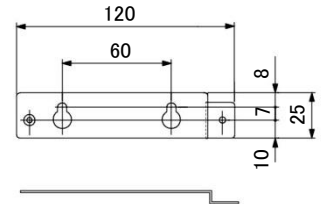

#### ■仕様

型式	NM-LCD56ELVB
LCDパネル	5.6インチ TFT LCD
解像度	640×480ドット(4:3)
画面表示部寸法	112×84mm
明るさ	250cd/m <sup>2</sup>
コントラスト	1000:1
バックライト	LED 20,000時間
目測視野角	R/L:60° U:60° /D:30°
映像入力数	映像 2入力
映像入力型式	CVBS(NTSC)/PAL 自動切換
映像入力規格	1.0Vp/p VBS 75Ω
映像入力コネクタ	2入力 RCA 入力
電源	DC12V 1A
消費電力	4.6W
使用環境条件	0°C～+50°C(結露なきこと)
材質 表面仕上げ	ステンレス ヘアライン
本体外形寸法	143.5(W)×115(H)×37(D)mm(壁掛け金具未装着時) 143.5(W)×115(H)×38(D)mm(壁掛け金具装着時) 152(W)×115(H)×38(D)mm(角度調整付き壁掛け金具装着時) (本体を20度傾けた場合152(W)×121(H)×74(D)mmになります。)
角度調整付き壁掛け金具 傾斜角度	垂直 0度～20度
重量	670g
付属品	ACアダプター
オプション(別売)	角度調整付き壁掛け金具 型式 NM-KG05

# 5. 6インチ液晶ビデオモニタ (ビデオ入力専用型)

本体外形寸法図／NM-LCD56ELV-B

壁掛け金具使用時の外形寸法図

オプション(別売)

角度調整付き壁掛け金具使用時の外形寸法図

参考図

(角度調整付き壁掛け金具外形寸法)

参考図

(壁掛け金具外形寸法)

本体背面

壁掛け金具装着

角度調整付き壁掛け金具  
装着時本体背面(0度)

角度調整付き壁掛け金具  
装着時本体背面(20度)

オプション(別売)使用時