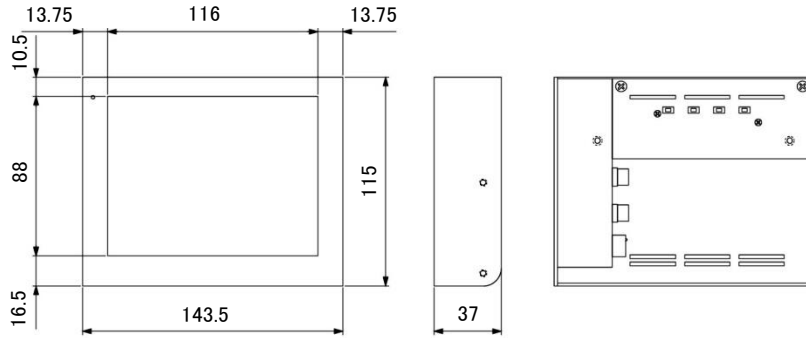

#### ■仕様

型式	NM-LCD56ELVB
LCDパネル	5.6インチ TFT LCD
解像度	640×480ドット(4:3)
画面表示部寸法	112×84mm
明るさ	250cd/m <sup>2</sup>
コントラスト	1000:1
バックライト	LED 20,000時間
目測視野角	R/L:60° U:60° /D:30°
映像入力数	映像 2入力
映像入力型式	CVBS(NTSC)/PAL 自動切換
映像入力規格	1.0Vp/p VBS 75Ω
映像入力コネクタ	2入力 RCA 入力
電源	DC12V 1A
消費電力	4.6W
使用環境条件	0°C～+50°C(結露なきこと)
材質 表面仕上げ	ステンレス ヘアライン
本体外形寸法	143.5(W)×115(H)×37(D)mm(壁掛け金具未装着時) 143.5(W)×115(H)×38(D)mm(壁掛け金具装着時) 152(W)×115(H)×38(D)mm(角度調整付き壁掛け金具装着時) (本体を20度傾けた場合152(W)×121(H)×74(D)mmになります。)
角度調整付き壁掛け金具 傾斜角度	垂直 0度～20度
重量	670g
付属品	ACアダプター
オプション(別売)	角度調整付き壁掛け金具 型式 NM-KG05

# 5. 6インチ液晶ビデオモニタ (ビデオ入力専用型)

本体外形寸法図／NM-LCD56ELV-B

壁掛け金具使用時の外形寸法図

オプション(別売)

角度調整付き壁掛け金具使用時の外形寸法図

参考図

(角度調整付き壁掛け金具外形寸法)

参考図