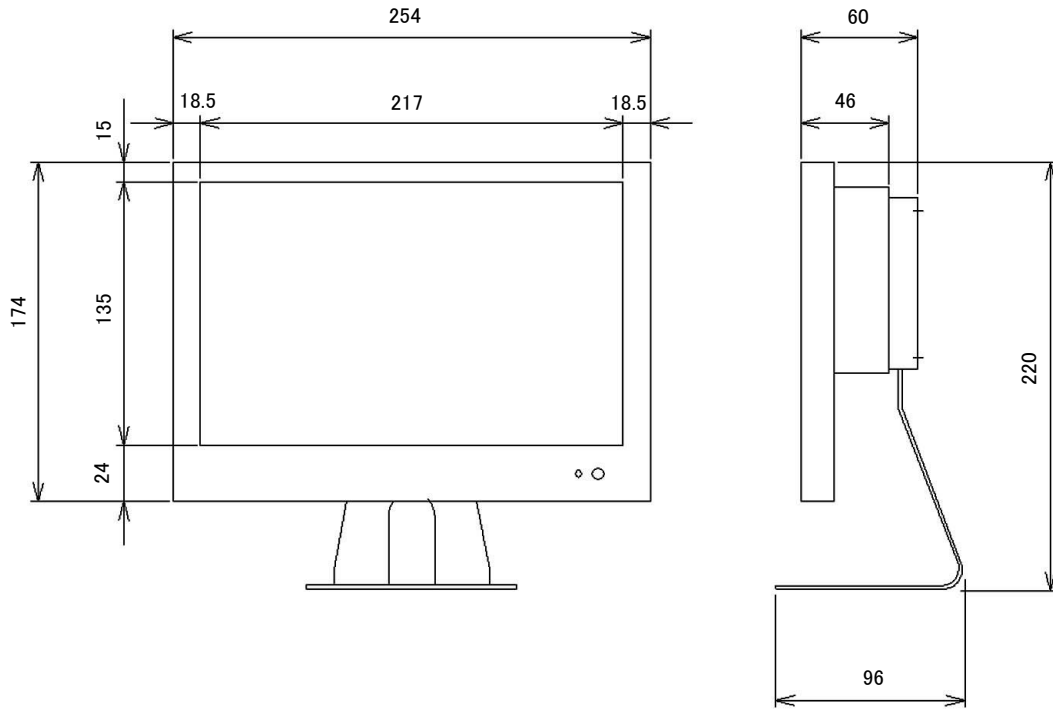

10. 1インチ液晶ワイドビデオモニタ (ビデオPC対応型)

【HDMI規格準拠】

NM-LCDW101S

■仕様

型式	NM-LCDW101S
LCDパネル	10.1インチ TFT LCD
解像度	1280×800ドット (16:10)
画面表示部寸法	216.5×135mm
明るさ	350cd/m ²
コントラスト	800:1
表示色	16.2M
バックライト	LED 15,000時間
目測視野角	R/L: 85° U/D: 85°
映像入力型式	CVBS(NTSC)/PAL 自動切換
映像入力規格	1.0Vp/p VBS 75Ω
音声入力規格	モノラル -10~-20dB
HD入力型式	HDMI (HDMI規格準拠)
HD入力コネクタ	Full HD(HDMIコネクタ)
パソコン入力型式	アナログ RGB
パソコン入力コネクタ	VGA (D-Sub15P)
映像入力コネクタ	1入力 BNC 入力
音声入力コネクタ	ミニジャック 入力
モニタスピーカ	スピーカ内蔵(約1W)
電源	DC12V 5A
消費電力	9W
使用環境条件	0°C~+40°C(結露なきこと)
取付規格	VESA規格(75mm×75mm)
本体外形寸法	254(W)×174(H)×46(D)mm
重量	1.6Kg
付属品	ACアダプタ リモコン VGAケーブル

※製品は日本国内用ですので、国外では使用できません。

※製品改良のため外観および仕様を予告なく変更することがあります。2024. 08. 10作成版

10. 1インチ液晶ワイドビデオモニタ (ビデオPC対応型)

外形寸法図/NM-LCDW101S

外形写真